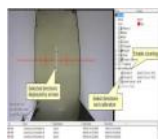

People counting

www.veiliggevoel.nl/iqcamera.htm

"People counting" Met deze IQcamera kunt u mensen tellen. Deze camera is een goede oplossing voor bezoek management in een winkels, evenementen etc. Het product word geleverd met compleet "all in" web oplossing.