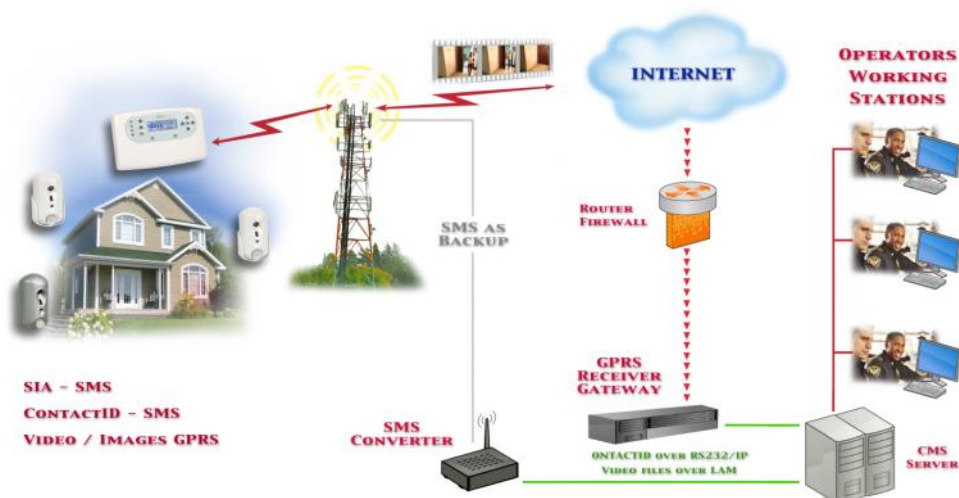

Alarmview via PAC meldkamer

Beeld/alarm rapportage aan PAC meldkamer

Beeld/alarm rapportage aan PAC meldkamer -Het AlarmView systeem biedt zowel standaard als alarm gebeurtenis rapportage en geavanceerde beeld controle voor PAC meldkamers.

Meldkamer rapportage protocollen:

- SIA, ContactID
- MT-Video-protocol voor video-verificatie (Pre-alarm, alarm en Post-alarm)

De PAC omvormer ontvangt de SIA of ContactID via IP/GPRS. De GPRS-ontvanger Gateway ontvangt zowel de alarm gebeurtenissen en de beelden na een alarm. Beide worden doorgestuurd naar de PAC-software, via LAN-verbinding. De videoverificatie gebeurtenis, verschijnt als een 'pop-up' venster op het scherm van de centralist.