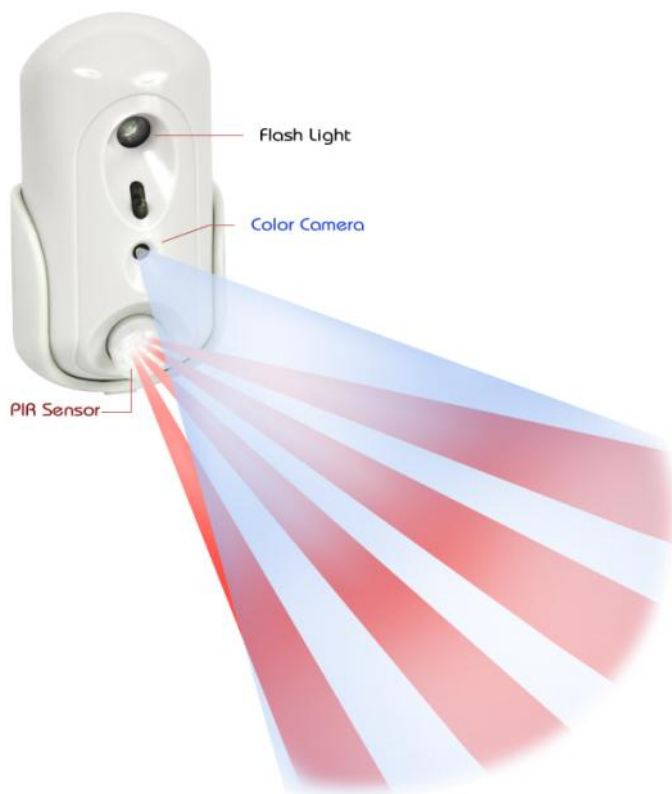

SmartView

Slimme en innovatieve – Dag/nacht bewegingsmelder met camera.

SmartView kan heel snel en door iedereen geïnstalleerd worden

SmartView is een draadloze PIR (Passieve infrarood) bewegingsdetector, met een VGA hoge kwaliteit kleurencamera.

SmartView maakt gebruik van geverifieerd, twee-weg, gecodeerde draadloze verbinding (2,4 GHz, FHSS) die zorgt voor een uitstekende binnenhuis dekking en de transmissie van hoge kwaliteit Kleur-VGA-beelden, met een laag stroomverbruik.

SmartView beschikt over verschillende gepatenteerde Technologieën

SmartView – heeft een afgestemd gezichtsveld tussen de camera en de bewegingsmelder. Dat maakt installatie heel eenvoudig, omdat u weet dat het gebied dat de camera ziet is ook het detectie gebied. Het instellen of uitlijnen van de bewegingsmelder is niet nodig.

De Batterijen kunnen door de klant zelf vervangen worden; Lange levensduur van de batterij (de verwachte levensduur: 3 jaar, gebaseerd op 3000 Kleur afbeelding transmissies)

6 octrooien aangevraagd

- -Draadloos alarmsysteem met beeldverificatie per detectie of op aanvraag via SMS.
- -Beveilig uw omgeving en uw dierbaren
- -Kijk & controle op afstand van waar je ook bent via uw mobiel telefoon
- -Alarm & beeld via PAC meldkamer of direct naar uw mobiel telefoon via SMS/MMS.
- -SmartView camera voor binnen met geïntegreerde bewegingsmelder
- -OutView camera voor buiten met externe bewegingsmelder of alarmknop
- -Verschillende draadloze melders
- -Beeld & alarm melding direct per E-mail, MMS, SMS
- -Beelden op afstand opvragen via SMS
- -Op afstand uit gang activeren via SMS / deur/licht in/uit schakelen.